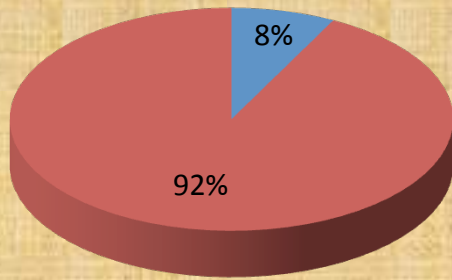

Fuente: Sistema de Administración
Escolar, trimestre 17-I
Coordinación de Sistemas Escolares,
Iztapalapa
23- Enero-2017

POBLACIÓN ESTUDIANTIL ACTIVOS E INSCRITOS EN BLANCO TRIMESTRE 17-I CIENCIAS SOCIALES Y HUMANIDADES

Fuente: Sistema de Administración
Escolar, trimestre 17-I
Coordinación de Sistemas Escolares,
Iztapalapa
23- Enero-2017

POBLACIÓN ESTUDIANTIL ACTIVOS E INCRITOS EN BLANCO TRIMESTRE 17-I CIENCIAS BIOLÓGICAS Y DE LA SALUD

POBLACIÓN ESTUDIANTIL ACTIVOS E INSCRITOS EN BLANCO TRIMESTRE 17-I

**POBLACIÓN ESTUDIANTIL
 ACTIVOS E INSCRITOS EN BLANCO
 UNIDAD IZTAPALAPA
 TRIMESTRE 17-I**

■ EN BLANCO ■ ACTIVOS

**POBLACIÓN TOTAL
 ACTIVOS E INSCRITOS EN BLANCO
 TRIMESTRE 17-I**