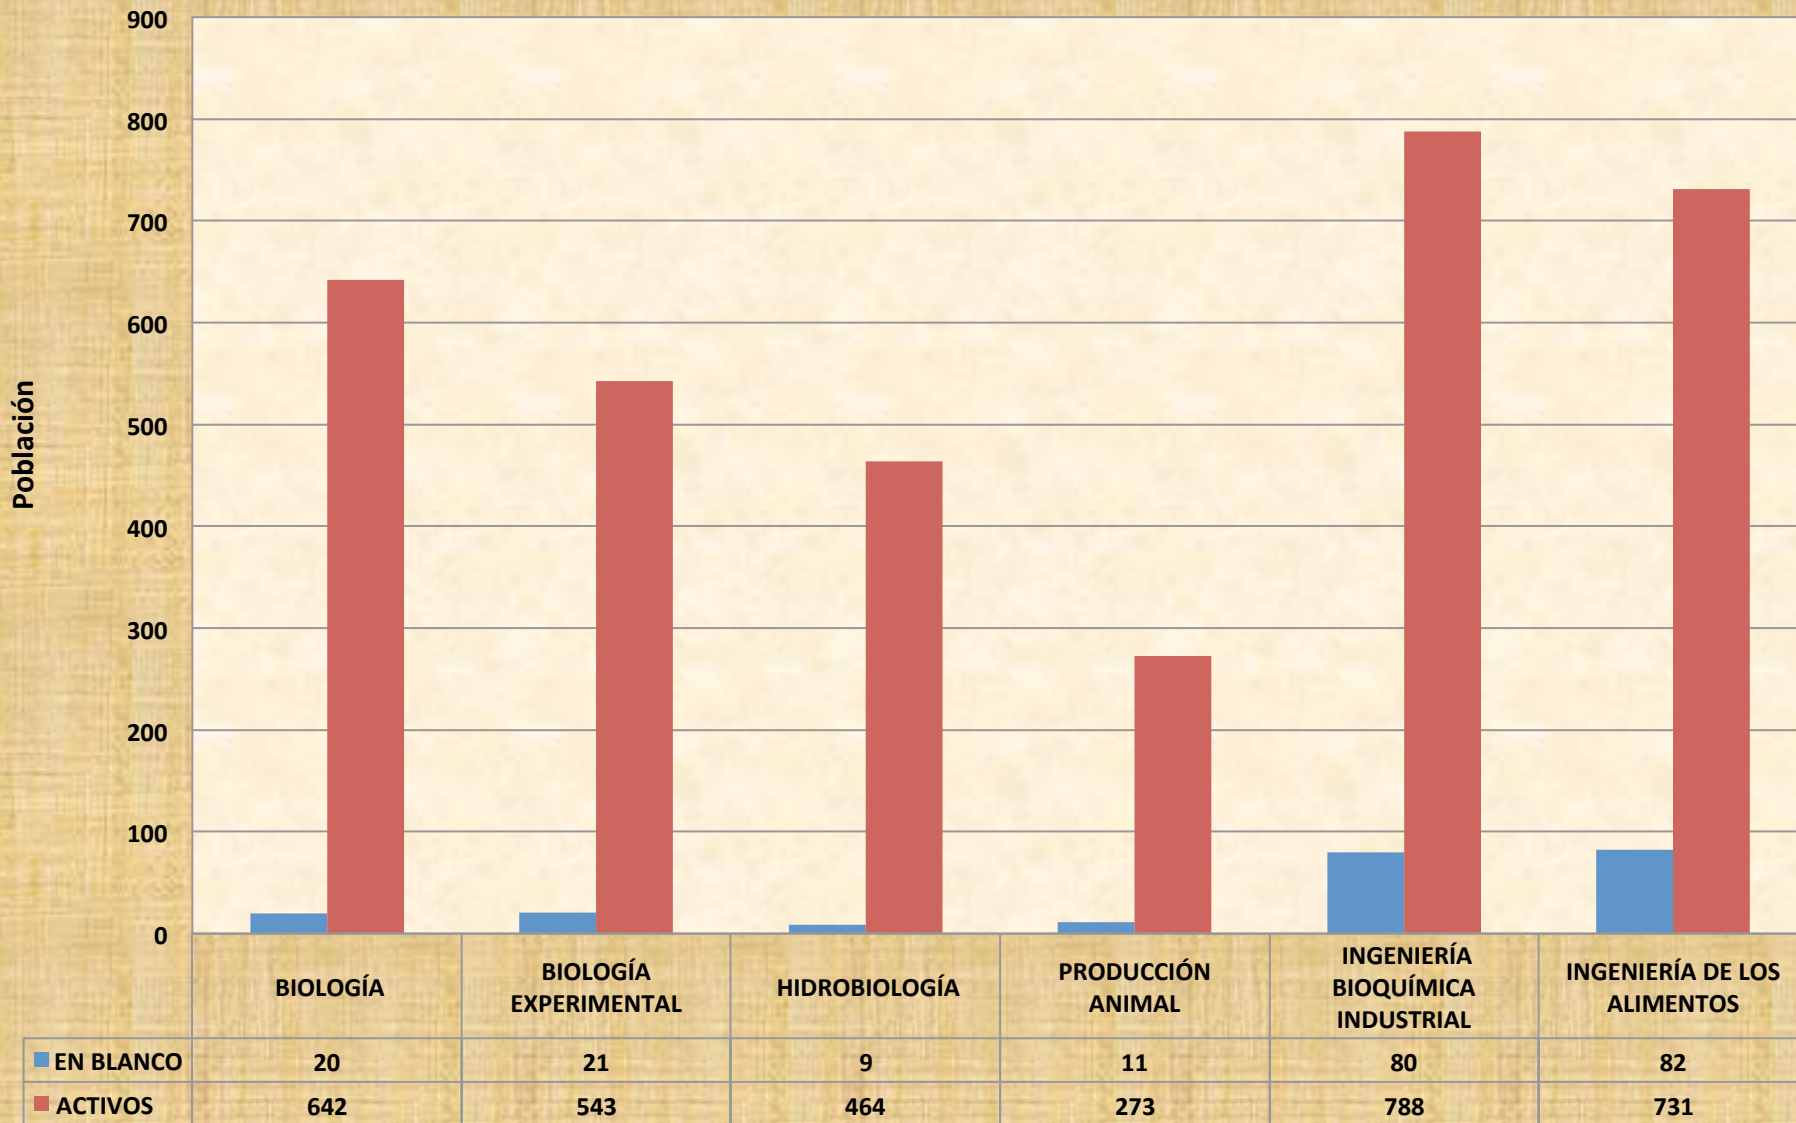

Fuente: Sistema de Administración Escolar, trimestre 17-I
 Coordinación de Sistemas Escolares, Iztapalapa
 23- Enero-2017

POBLACIÓN ESTUDIANTIL ACTIVOS E INSCRITOS EN BLANCO TRIMESTRE 17-I CIENCIAS BÁSICAS E INGENIERÍA

Fuente: Sistema de Administración
Escolar, trimestre 17-I
Coordinación de Sistemas Escolares,
Iztapalapa
23- Enero-2017

POBLACIÓN ESTUDIANTIL ACTIVOS E INSCRITOS EN BLANCO TRIMESTRE 17-I CIENCIAS SOCIALES Y HUMANIDADES

Fuente: Sistema de Administración
Escolar, trimestre 17-I
Coordinación de Sistemas Escolares,
Iztapalapa
23- Enero-2017

POBLACIÓN ESTUDIANTIL ACTIVOS E INCRITOS EN BLANCO TRIMESTRE 17-I CIENCIAS BIOLÓGICAS Y DE LA SALUD

POBLACIÓN ESTUDIANTIL ACTIVOS E INSCRITOS EN BLANCO TRIMESTRE 17-I

**POBLACIÓN ESTUDIANTIL
 ACTIVOS E INSCRITOS EN BLANCO
 UNIDAD IZTAPALAPA
 TRIMESTRE 17-I**

■ EN BLANCO ■ ACTIVOS

**POBLACIÓN TOTAL
 ACTIVOS E INSCRITOS EN BLANCO
 TRIMESTRE 17-I**