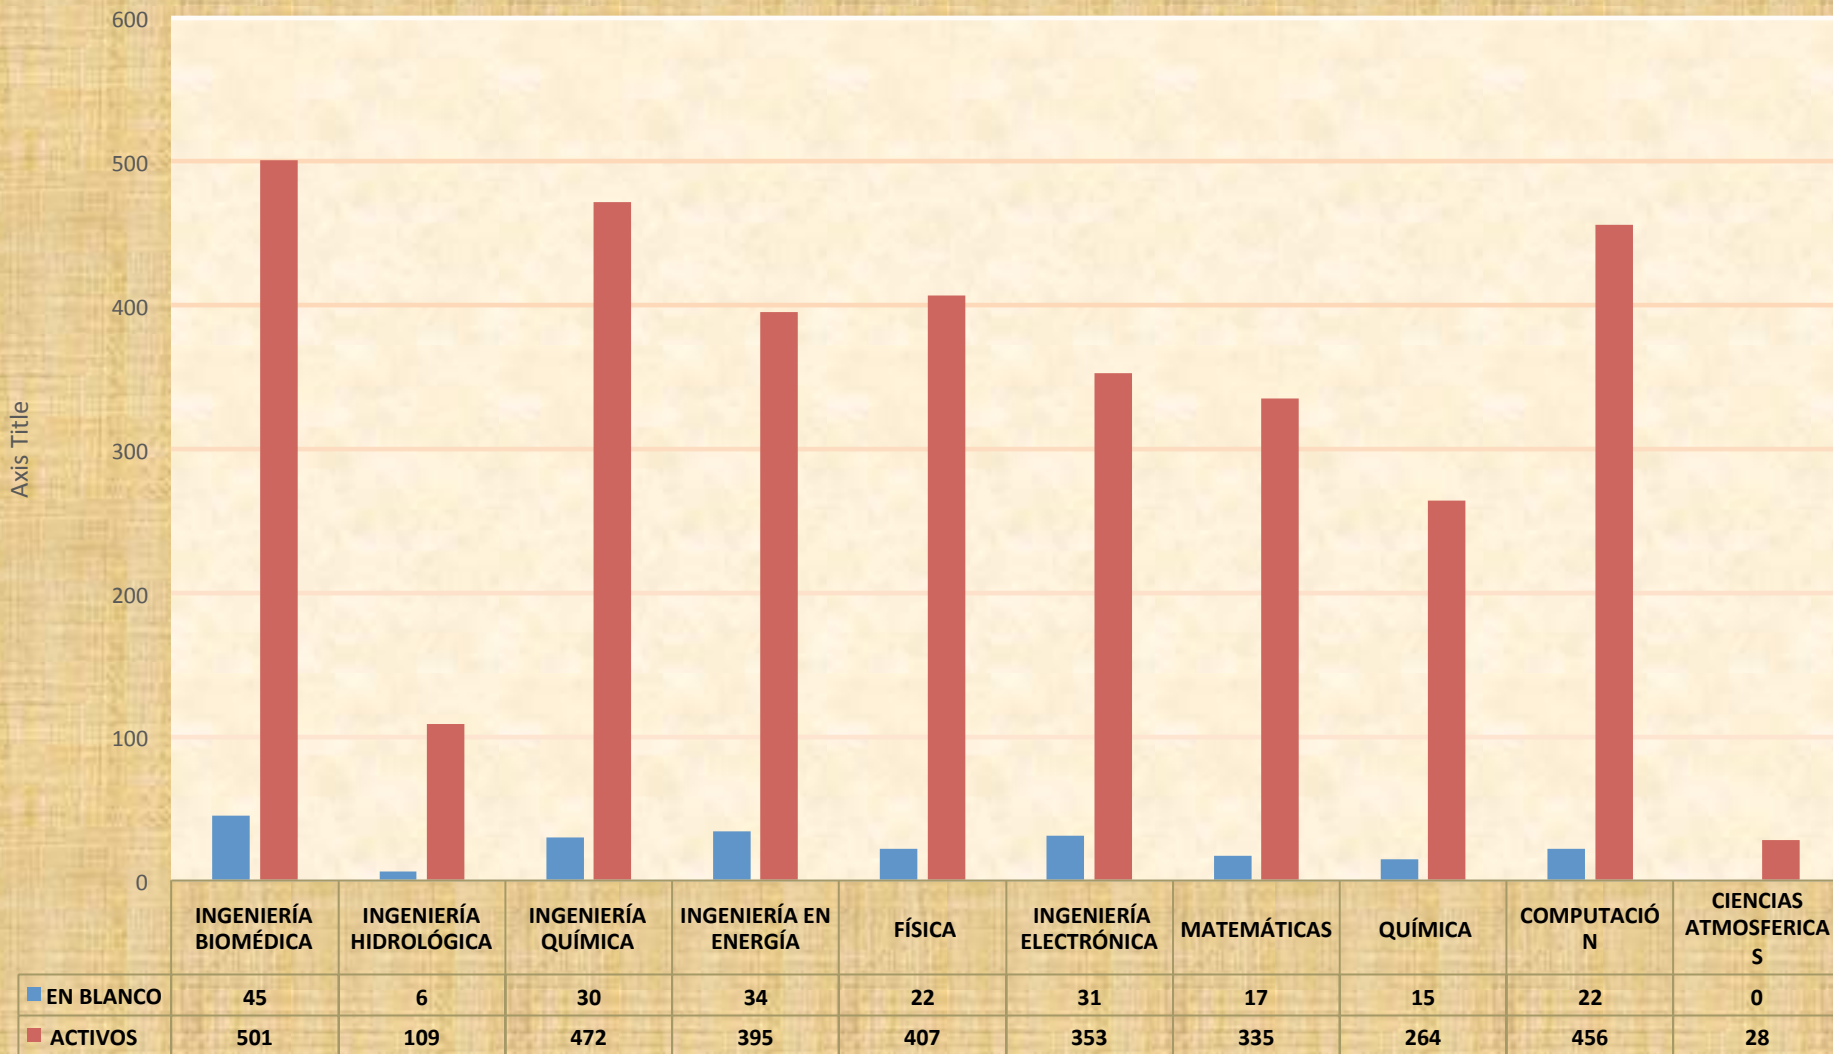

Fuente: Sistema de Administración Escolar, trimestre 17-I
 Coordinación de Sistemas Escolares, Iztapalapa
 23- Enero-2017

POBLACIÓN ESTUDIANTIL ACTIVOS E INSCRITOS EN BLANCO TRIMESTRE 17-I CIENCIAS BÁSICAS E INGENIERÍA

Fuente: Sistema de Administración
Escolar, trimestre 17-I
Coordinación de Sistemas Escolares,
Iztapalapa
23- Enero-2017

POBLACIÓN ESTUDIANTIL ACTIVOS E INSCRITOS EN BLANCO TRIMESTRE 17-I CIENCIAS SOCIALES Y HUMANIDADES

Fuente: Sistema de Administración
Escolar, trimestre 17-I
Coordinación de Sistemas Escolares,
Iztapalapa
23- Enero-2017

POBLACIÓN ESTUDIANTIL ACTIVOS E INCRITOS EN BLANCO TRIMESTRE 17-I CIENCIAS BIOLÓGICAS Y DE LA SALUD