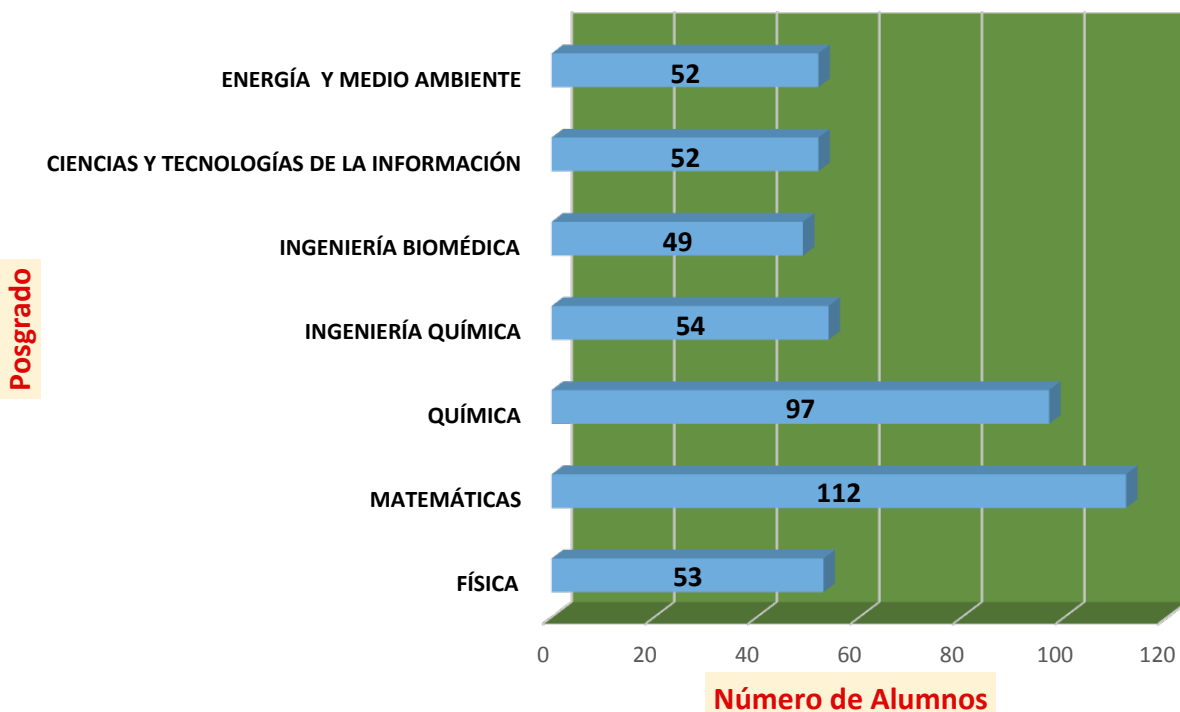

POSGRADOS

ESTADÍSTICA ESCOLAR

POBLACIÓN ESTUDIANTIL

CIENCIAS BÁSICAS E INGENIERÍA

PLAN	POSGRADO	Nivel	15-I
111	FÍSICA	Maestría y Doctorado	53
112	MATEMÁTICAS	Maestría y Doctorado	112
113	QUÍMICA	Maestría y Doctorado	97
114	INGENIERÍA QUÍMICA	Maestría y Doctorado	54
115	INGENIERÍA BIOMÉDICA	Maestría y Doctorado	49
143	CIENCIAS Y TECNOLOGÍAS DE LA INFORMACIÓN	Maestría y Doctorado	52
157	ENERGÍA Y MEDIO AMBIENTE	Maestría y Doctorado	52
TOTAL POR DIVISIÓN			469

POBLACIÓN ESTUDIANTIL CIENCIAS BÁSICAS E INGENIERÍA

TOTAL DIVISIÓN 469