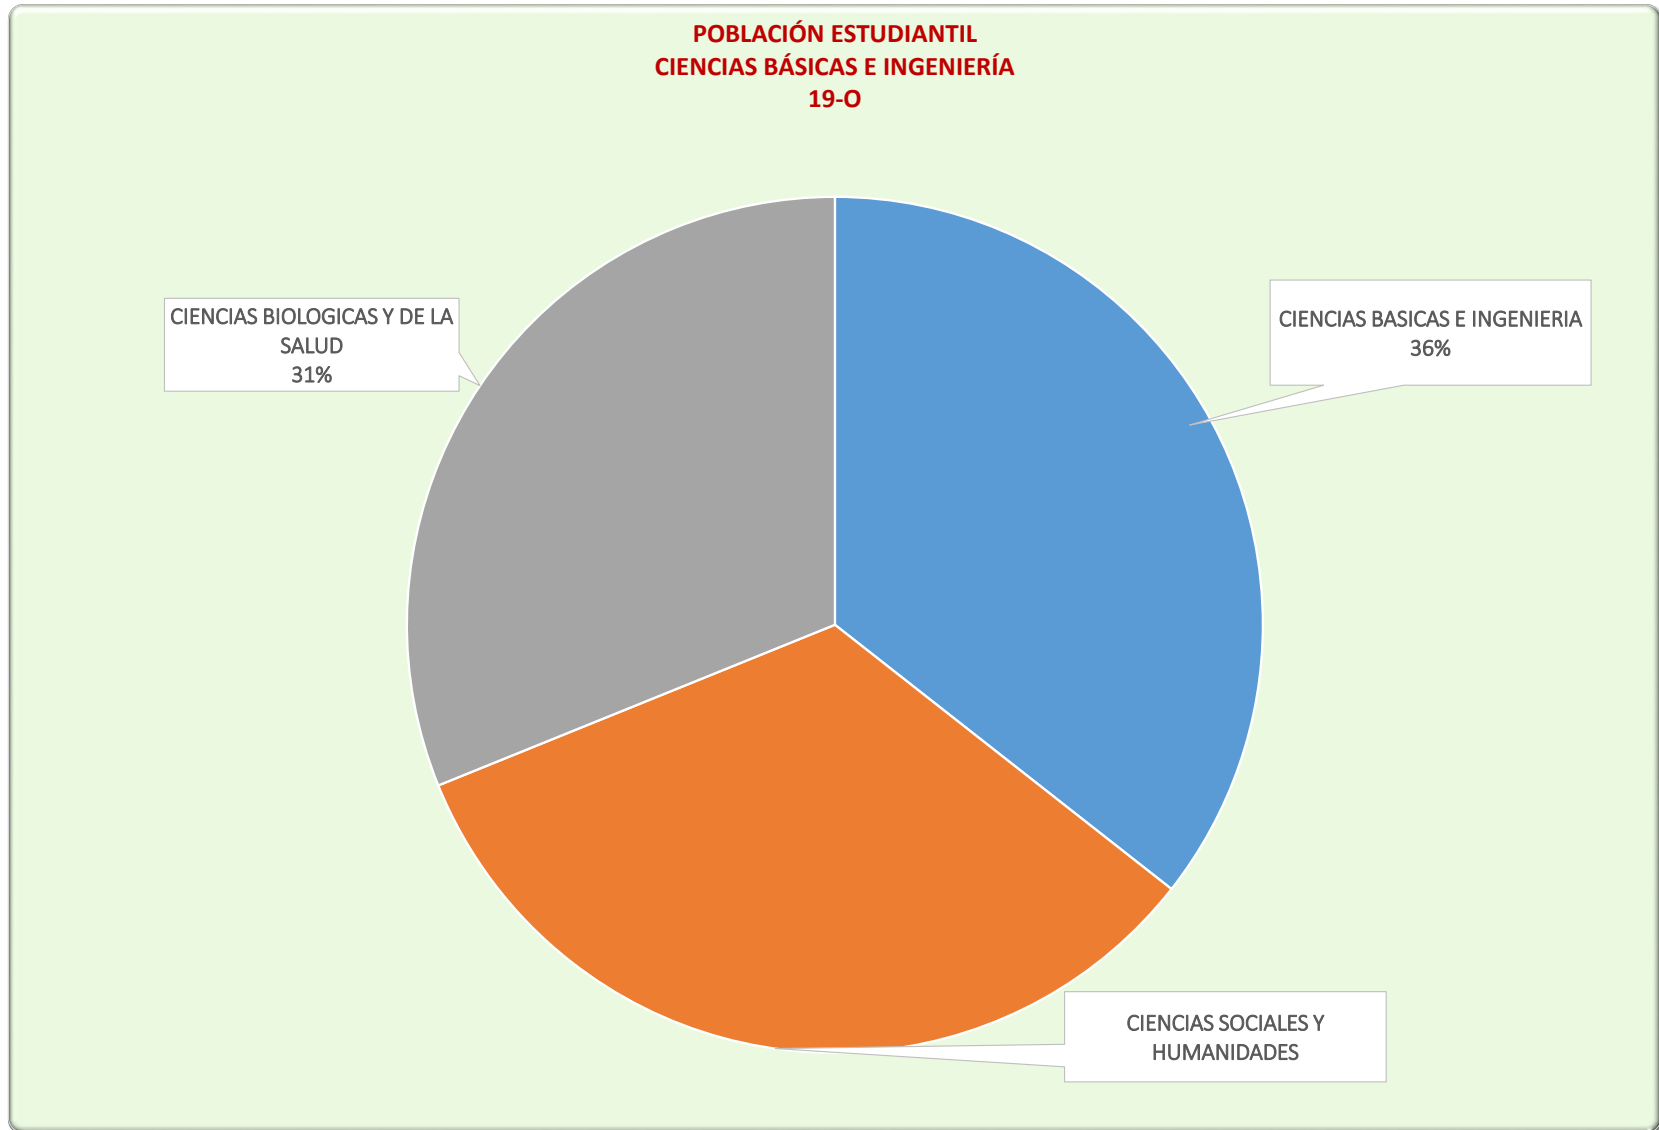

POSGRADOS

ESTADÍSTICA ESCOLAR

POBLACIÓN ESTUDIANTIL TRIMESTRE 19-O

Unidad Iztapalapa

PLAN	POSGRADO	19-O
1	CIENCIAS BASICAS E INGENIERIA	462
2	CIENCIAS SOCIALES Y HUMANIDADES	432
3	CIENCIAS BIOLOGICAS Y DE LA SALUD	404
TOTAL POR DIVISIÓN		1298

ALUMNOS POR NIVEL Y AREA DE CONCENTRACIÓN 19-O		
POSGRADO	NIVEL	CANTIDAD
CIENCIAS BASICAS E INGENIERIA	ESPECIALIZACIÓN	2
	MAESTRÍA	261
	DOCTORADO	199
Total CBI		462
CIENCIAS SOCIALES Y HUMANIDADES	ESPECIALIZACIÓN	27
	MAESTRÍA	144
	DOCTORADO	261
Total CSH		432
CIENCIAS BIOLÓGICAS Y DE LA SALUD	ESPECIALIZACIÓN	18
	MAESRÍA	135
	DOCTORADO	251
Total CBS		404