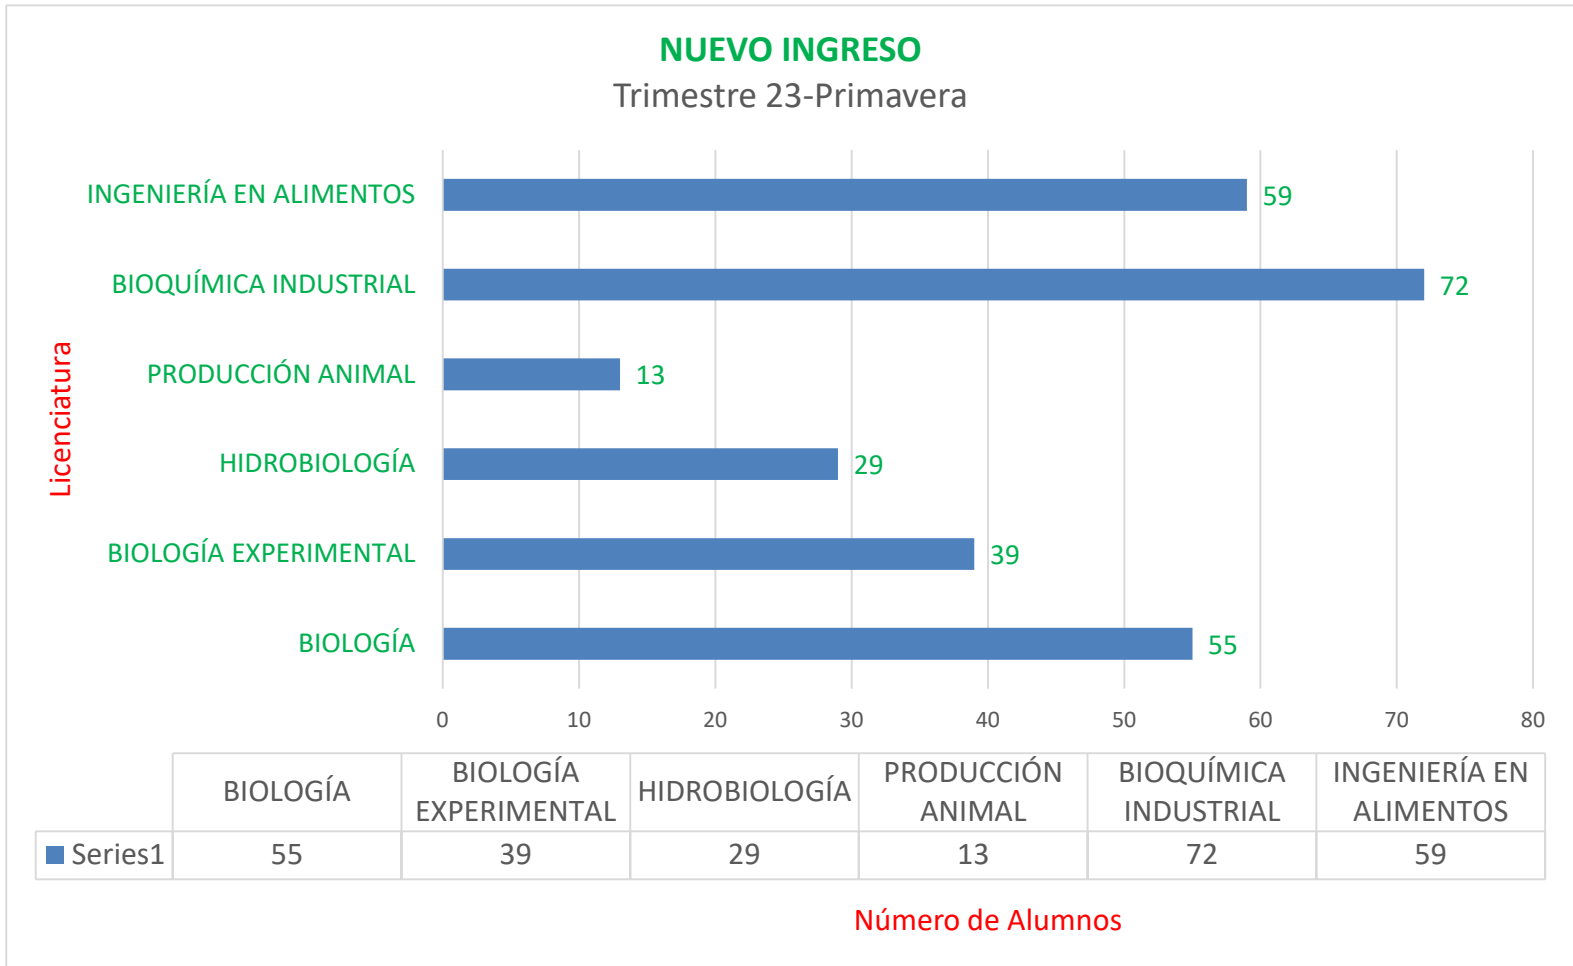

Fuente: Sistema de Administración
Escolar, trimestre 23-P
Coordinación de Sistemas Escolares,
Iztapalapa
16- Agosto-2023

POBLACIÓN ESTUDIANTIL NUEVO INGRESO 23-Primavera

La División de Ciencias Básicas e Ingeniería
No tiene Ingreso

POBLACIÓN ESTUDIANTIL NUEVO INGRESO 23-P

Solo Ingreso para Administración y Psicología Social

POBLACIÓN ESTUDIANTIL

NUEVO INGRESO 23-Primavera

POBLACIÓN ESTUDIANTIL NUEVO INGRESO 23-P

POBLACIÓN ESTUDIANTIL