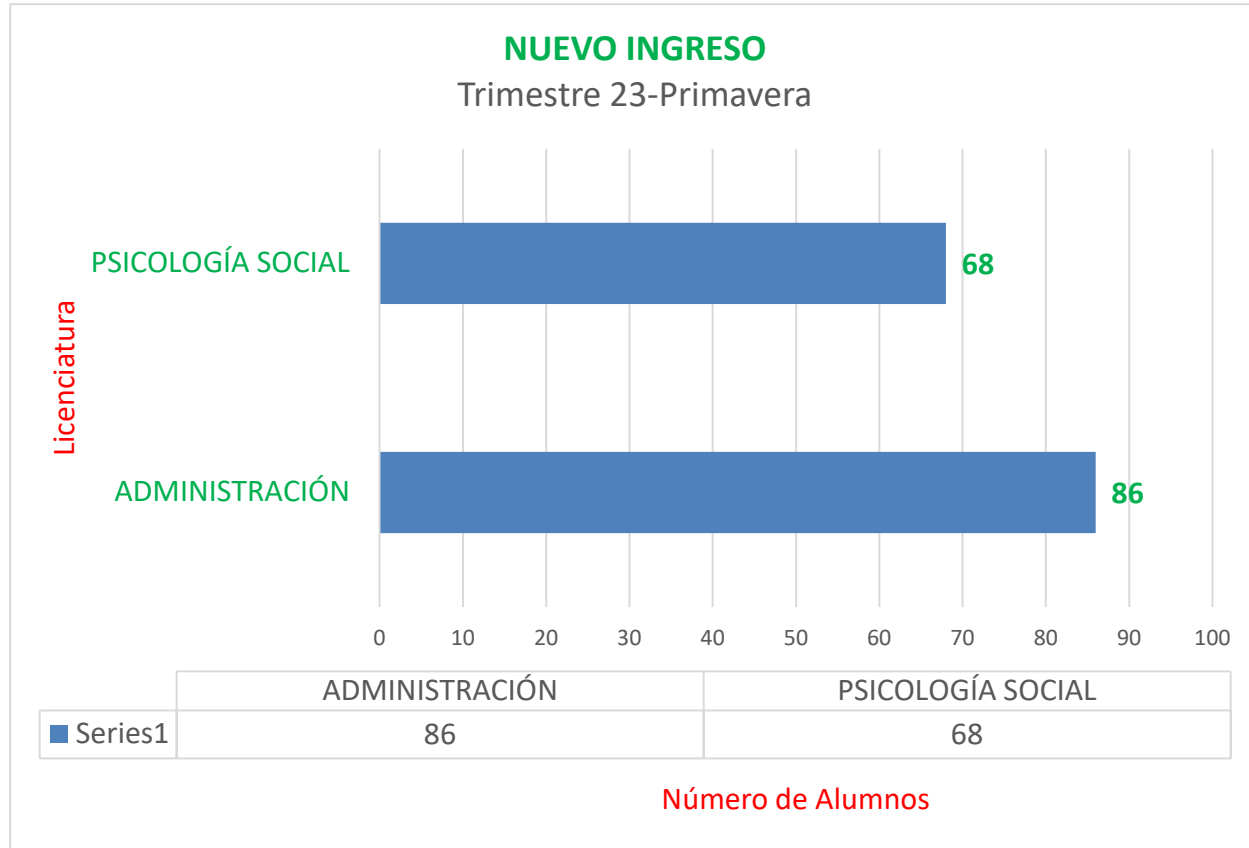

Fuente: Sistema de Administración
Escolar, trimestre 23-P
Coordinación de Sistemas Escolares,
Iztapalapa
16- Agosto-2023

POBLACIÓN ESTUDIANTIL NUEVO INGRESO 23-Primavera

La División de Ciencias Básicas e Ingeniería
No tiene Ingreso

POBLACIÓN ESTUDIANTIL NUEVO INGRESO 23-P

Solo Ingreso para Administración y Psicología Social

POBLACIÓN ESTUDIANTIL

NUEVO INGRESO 23-Primavera

POBLACIÓN ESTUDIANTIL NUEVO INGRESO 23-P

POBLACIÓN ESTUDIANTIL