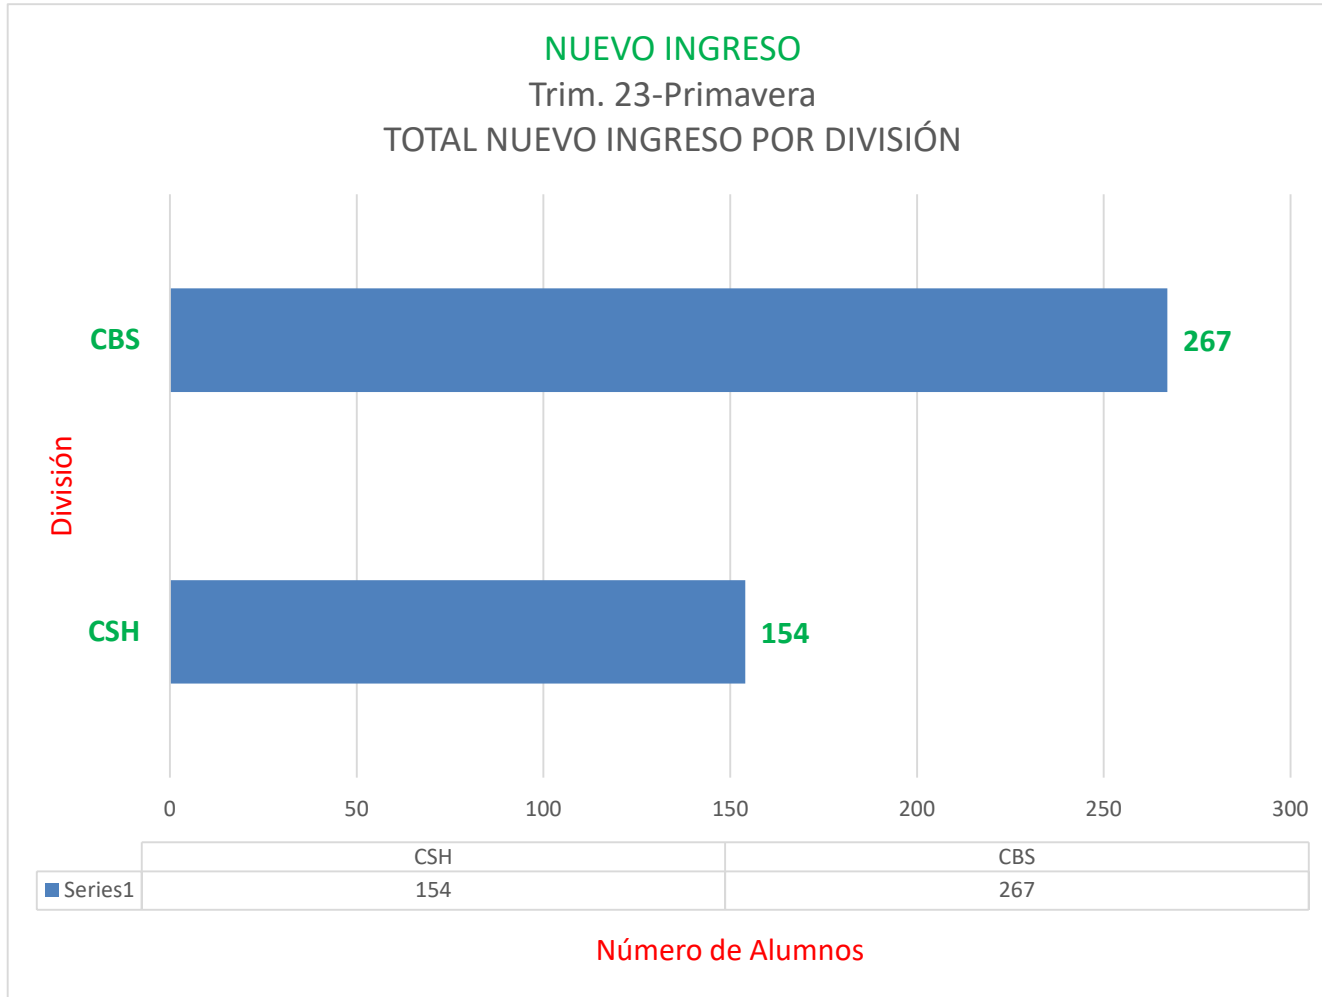

Fuente: Sistema de Administración
Escolar, trimestre 23-P
Coordinación de Sistemas Escolares,
Iztapalapa
16- Agosto-2023

POBLACIÓN ESTUDIANTIL NUEVO INGRESO 23-Primavera

La División de Ciencias Básicas e Ingeniería
No tiene Ingreso

POBLACIÓN ESTUDIANTIL NUEVO INGRESO 23-P

Solo Ingreso para Administración y Psicología Social

POBLACIÓN ESTUDIANTIL

NUEVO INGRESO 23-Primavera

POBLACIÓN ESTUDIANTIL NUEVO INGRESO 23-P

POBLACIÓN ESTUDIANTIL

NUEVO INGRESO 23-Primavera