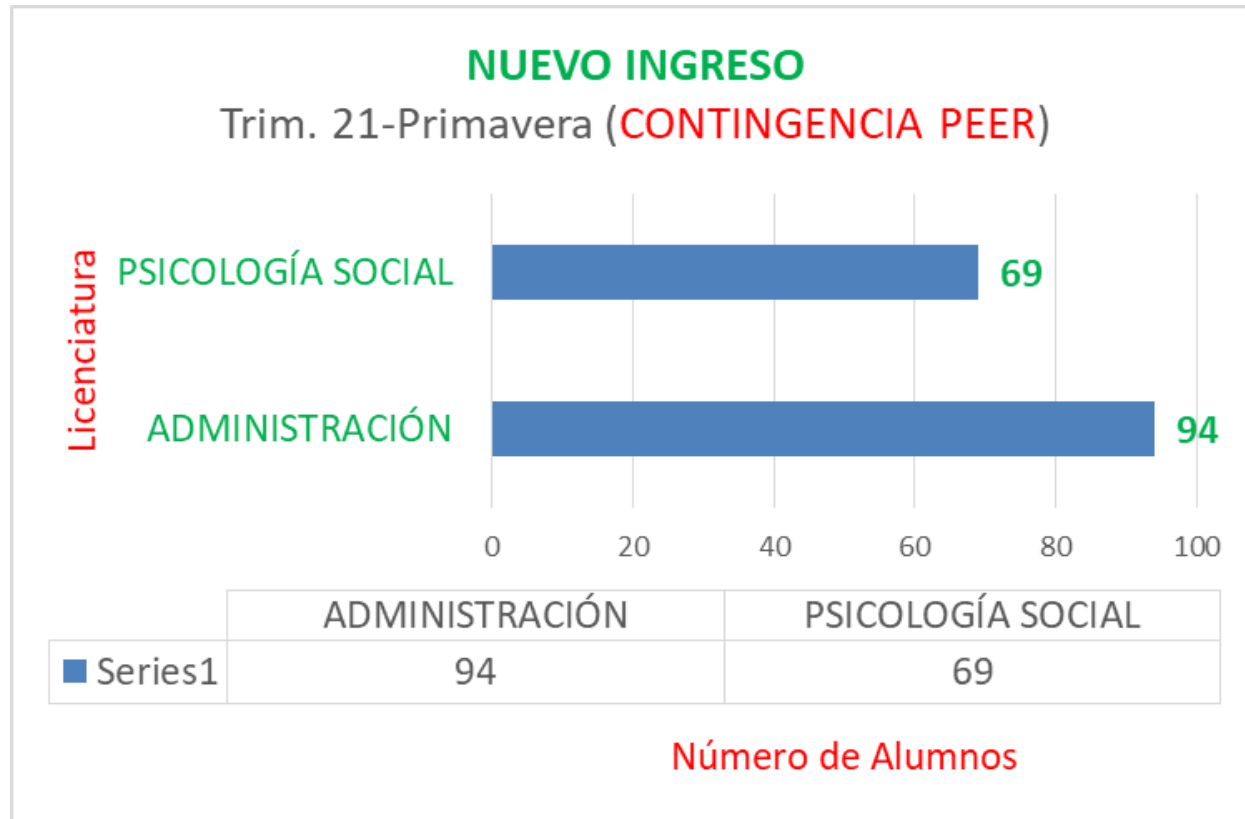

Fuente: Sistema de Administración  
Escolar, trimestre 21-P  
Coordinación de Sistemas Escolares,  
Iztapalapa  
6- Septiembre-2021

# POBLACIÓN ESTUDIANTIL NUEVO INGRESO 21-Primavera

La División de Ciencias Básicas e Ingeniería  
No tiene Ingreso

# POBLACIÓN ESTUDIANTIL NUEVO INGRESO 21-P

Solo Ingreso para Administración y Psicología Social