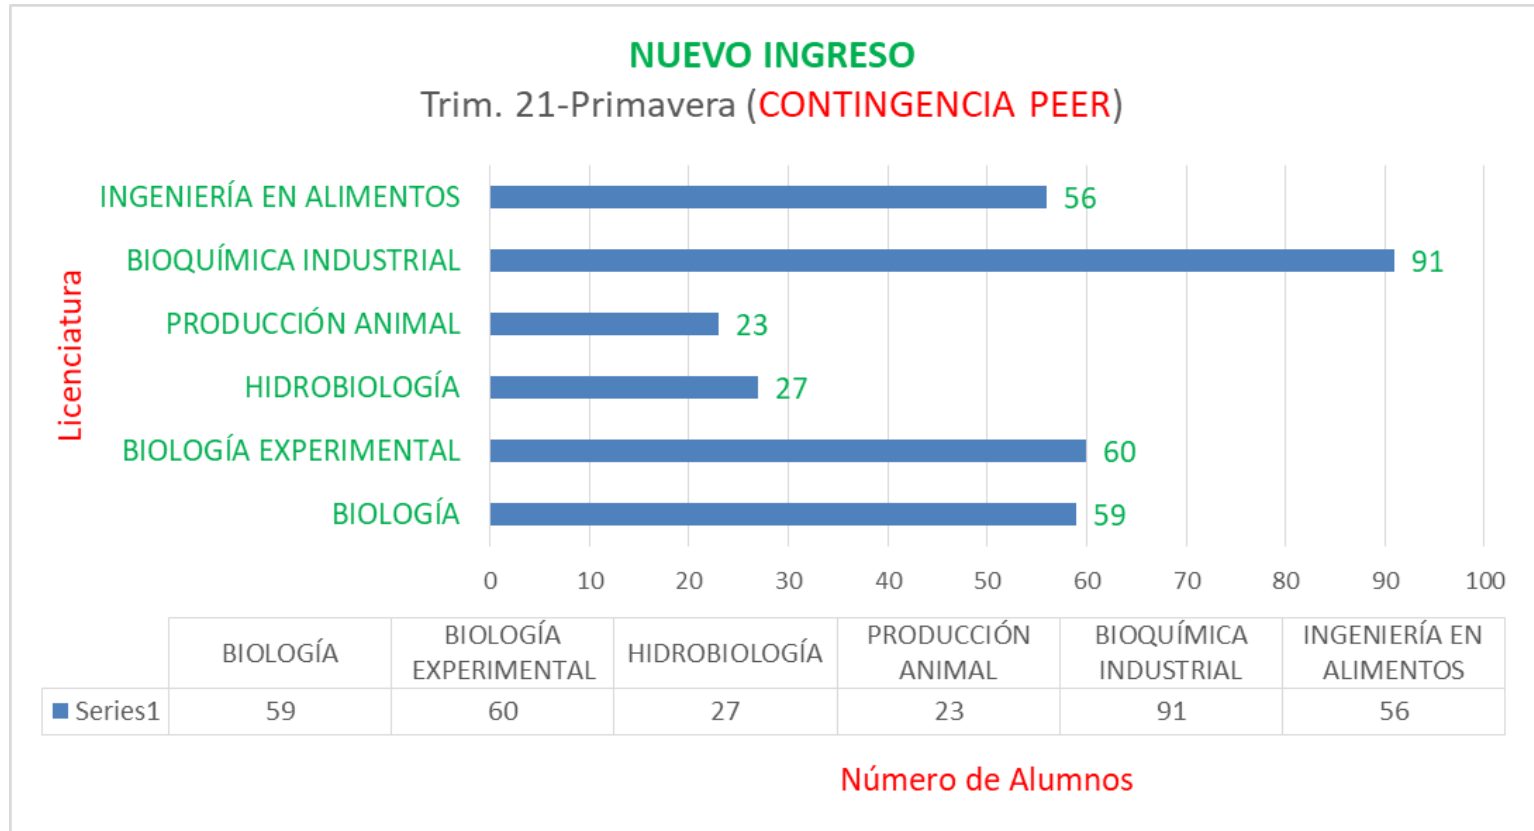

POBLACIÓN ESTUDIANTIL

NUEVO INGRESO 21-Primavera