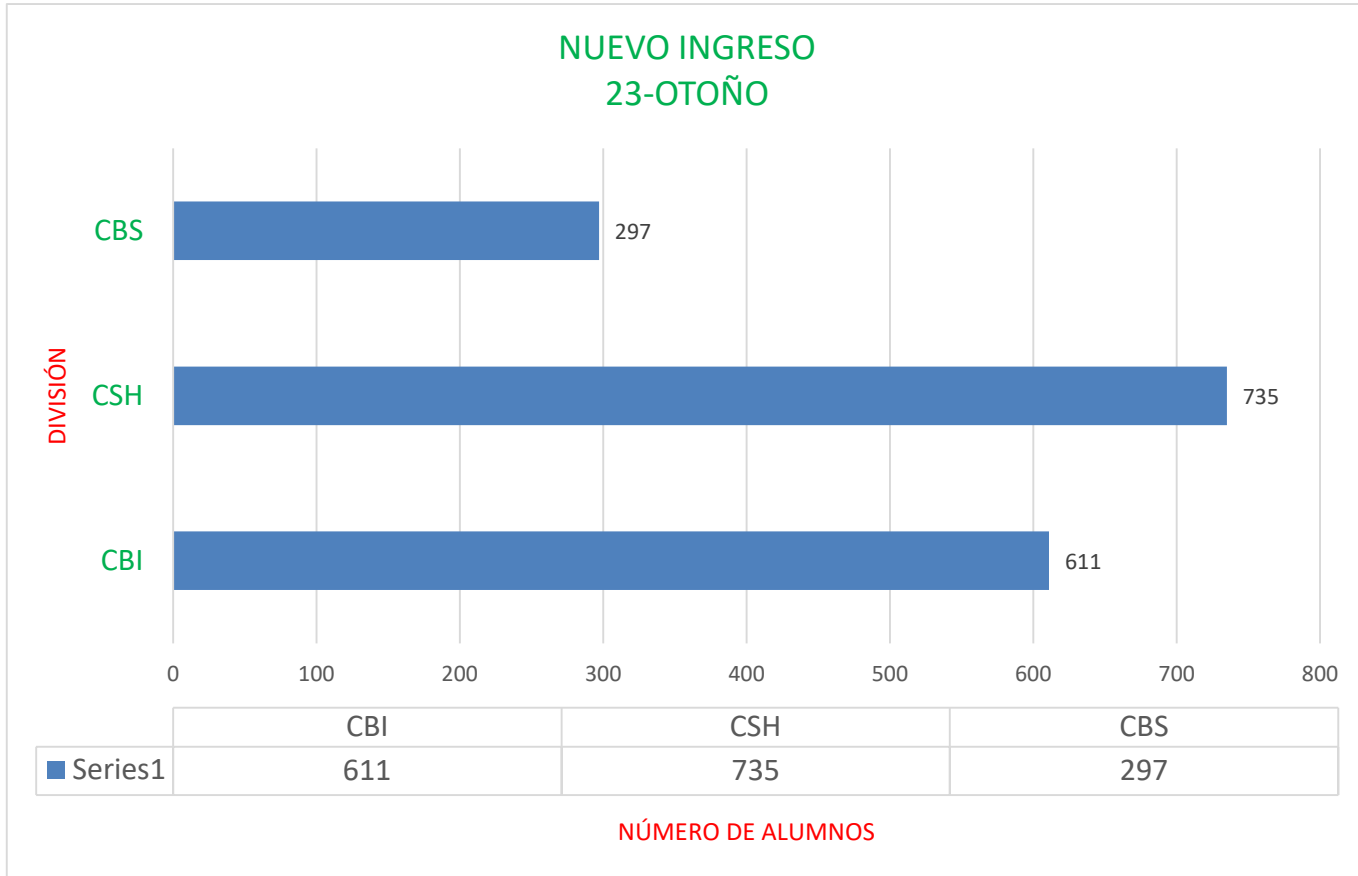

POBLACIÓN ESTUDIANTIL NUEVO INGRESO 23-OTOÑO

NUEVO INGRESO CIENCIAS BÁSICAS E INGENIERÍA Trim 23-Otoño

	INGENIERÍA BIOMÉDICA	INGENIERÍA HIDROLOGICA	INGENIERÍA QUÍMICA	INGENIERÍA EN ENERGÍA	FÍSICA	INGENIERÍA ELECTRÓNICA	MATEMÁTICAS	QUÍMICA	COMPUTACIÓN	CIENCIAS ATMOSFERICAS
Series1	52	19	60	32	63	51	72	62	91	10

POBLACIÓN ESTUDIANTIL NUEVO INGRESO 23-OTOÑO

NUEVO INGRESO CIENCIAS SOCIALES Y HUMANIDADES

Trim 23-Otoño

	ADMINISTRACIÓN	ANTROPOLOGÍA SOCIAL	LETRAS HISPANICAS	FILOSOFÍA	ECONOMÍA	SOCIOLOGÍA	HISTORIA	LINGÜÍSTICA	CIENCIA POLITICA	PSICOLOGÍA SOCIAL	GEOGRAFÍA HUMANA
■ Series1	124	59	66	64	121	80	86	62	102	126	30

POBLACIÓN ESTUDIANTIL NUEVO INGRESO 23-OTOÑO

POBLACIÓN ESTUDIANTIL NUEVO INGRESO 23-OTOÑO

POBLACIÓN ESTUDIANTIL NUEVO INGRESO 23-OTOÑO