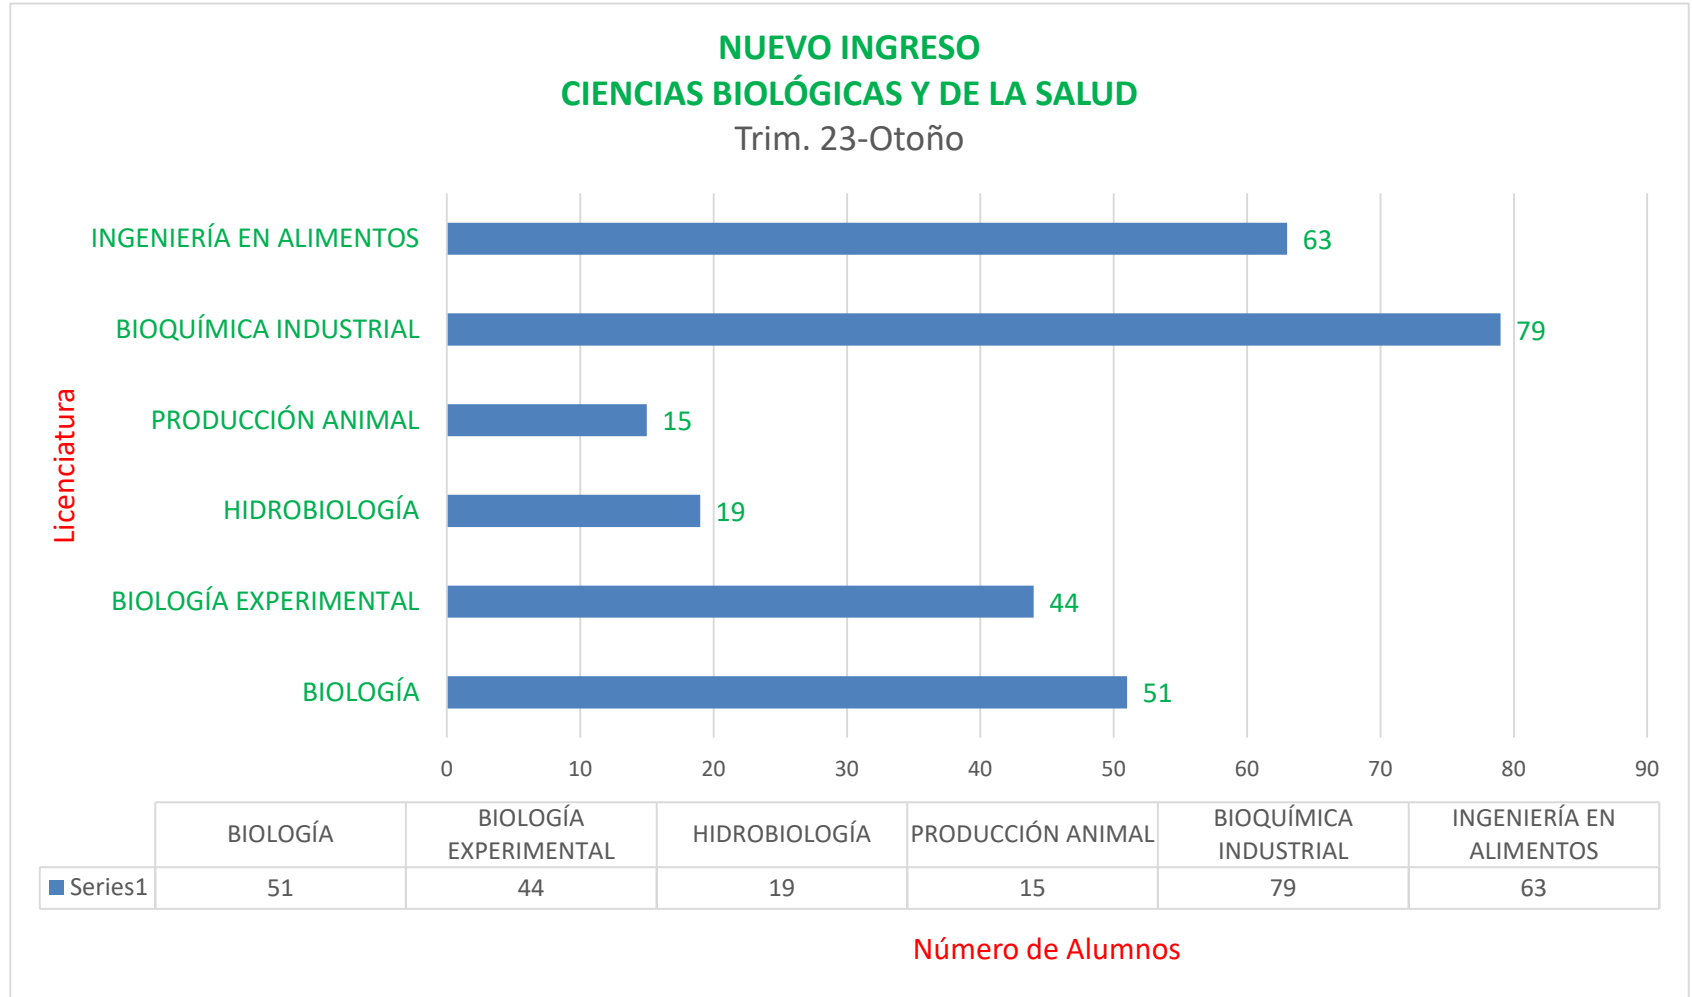

POBLACIÓN ESTUDIANTIL NUEVO INGRESO 23-OTOÑO

NUEVO INGRESO CIENCIAS SOCIALES Y HUMANIDADES

Trim 23-Otoño

	ADMINISTRACIÓN	ANTROPOLOGÍA SOCIAL	LETRAS HISPANICAS	FILOSOFÍA	ECONOMÍA	SOCIOLOGÍA	HISTORIA	LINGÜÍSTICA	CIENCIA POLITICA	PSICOLOGÍA SOCIAL	GEOGRAFÍA HUMANA
■ Series1	124	59	66	64	121	80	86	62	102	126	30

POBLACIÓN ESTUDIANTIL NUEVO INGRESO 23-OTOÑO

POBLACIÓN ESTUDIANTIL NUEVO INGRESO 23-OTOÑO

POBLACIÓN ESTUDIANTIL NUEVO INGRESO 23-OTOÑO