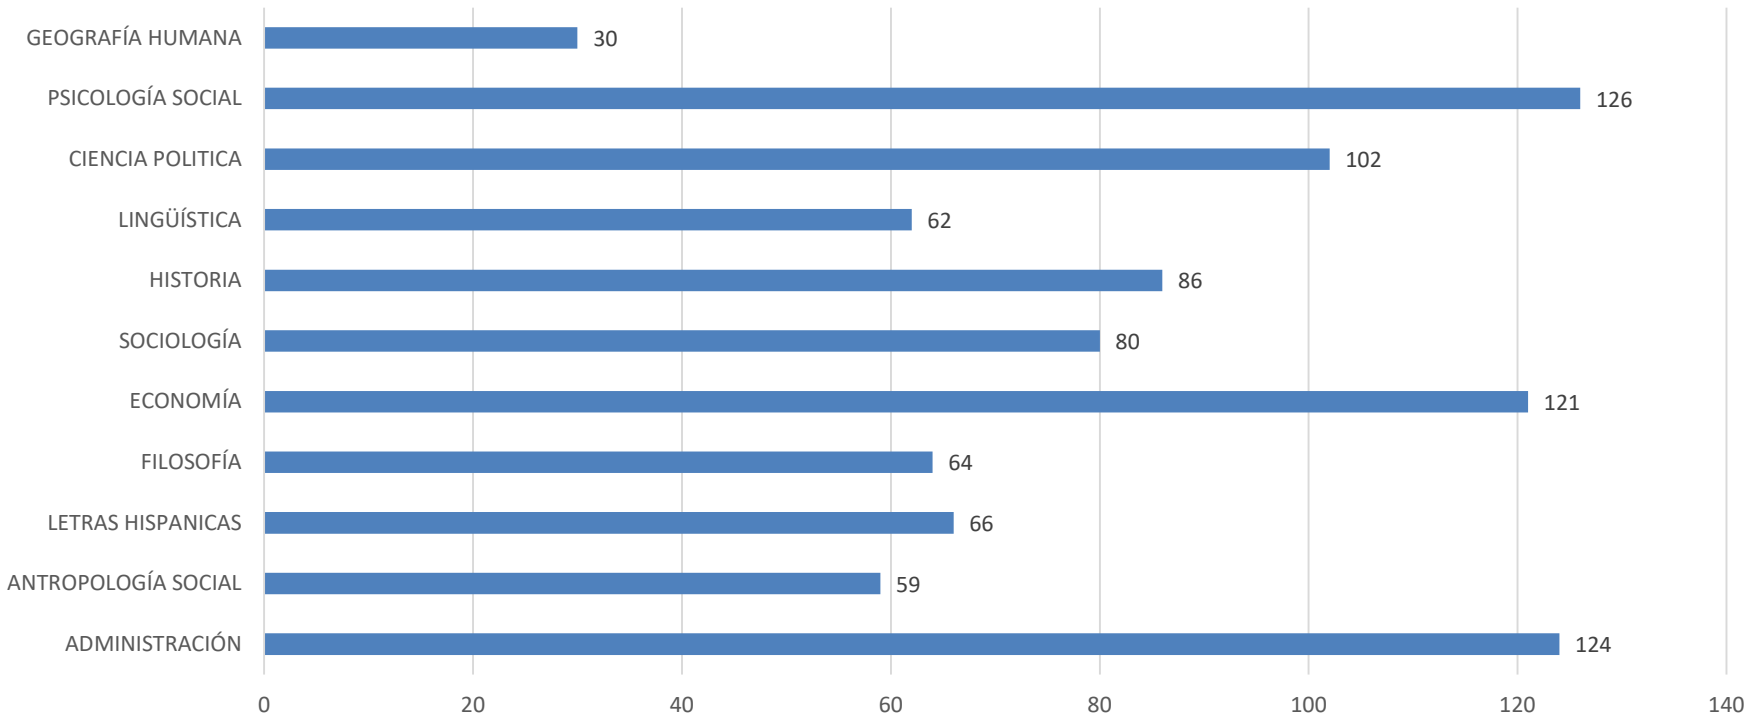

POBLACIÓN ESTUDIANTIL NUEVO INGRESO 23-OTOÑO

NUEVO INGRESO CIENCIAS BÁSICAS E INGENIERÍA Trim 23-Otoño

	INGENIERÍA BIOMÉDICA	INGENIERÍA HIDROLOGICA	INGENIERÍA QUÍMICA	INGENIERÍA EN ENERGÍA	FÍSICA	INGENIERÍA ELECTRÓNICA	MATEMÁTICAS	QUÍMICA	COMPUTACIÓN	CIENCIAS ATMOSFERICAS
Series1	52	19	60	32	63	51	72	62	91	10

POBLACIÓN ESTUDIANTIL NUEVO INGRESO 23-OTOÑO

NUEVO INGRESO CIENCIAS SOCIALES Y HUMANIDADES

Trim 23-Otoño

	ADMINISTRACIÓN	ANTROPOLOGÍA SOCIAL	LETRAS HISPANICAS	FILOSOFÍA	ECONOMÍA	SOCIOLOGÍA	HISTORIA	LINGÜÍSTICA	CIENCIA POLITICA	PSICOLOGÍA SOCIAL	GEOGRAFÍA HUMANA
■ Series1	124	59	66	64	121	80	86	62	102	126	30