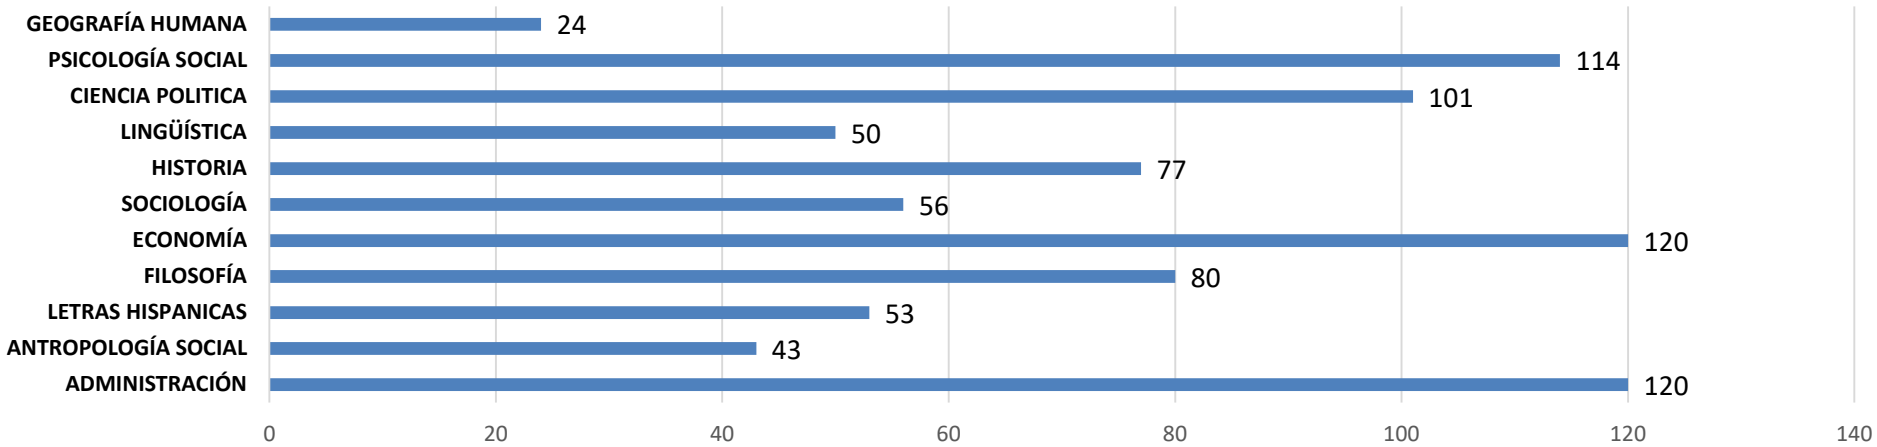

POBLACIÓN ESTUDIANTIL NUEVO INGRESO 24-OTOÑO

NUEVO INGRESO CIENCIAS BÁSICAS E INGENIERÍA TRIMESTRE 24-OTOÑO

	INGENIERÍA BIOMÉDICA	INGENIERÍA HIDROLOGICA	INGENIERÍA QUÍMICA	INGENIERÍA EN ENERGÍA	FÍSICA	INGENIERÍA ELELCTRÓNICA	MATEMÁTICAS	QUÍMICA	COMPUTACIÓN	CIENCIAS ATMOSFERICAS
Series1	143	10	52	30	87	97	85	38	144	10

POBLACIÓN ESTUDIANTIL NUEVO INGRESO 24-OTOÑO

NUEVO INGRESO CIENCIAS SOCIALES Y HUMANIDADES TRIMESTRE 24-OTOÑO

	ADMINISTRACIÓN	ANTROPOLOGÍA SOCIAL	LETRAS HISPANICAS	FILOSOFÍA	ECONOMÍA	SOCIOLOGÍA	HISTORIA	LINGÜÍSTICA	CIENCIA POLITICA	PSICOLOGÍA SOCIAL	GEOGRAFÍA HUMANA
Series1	120	43	53	80	120	56	77	50	101	114	24