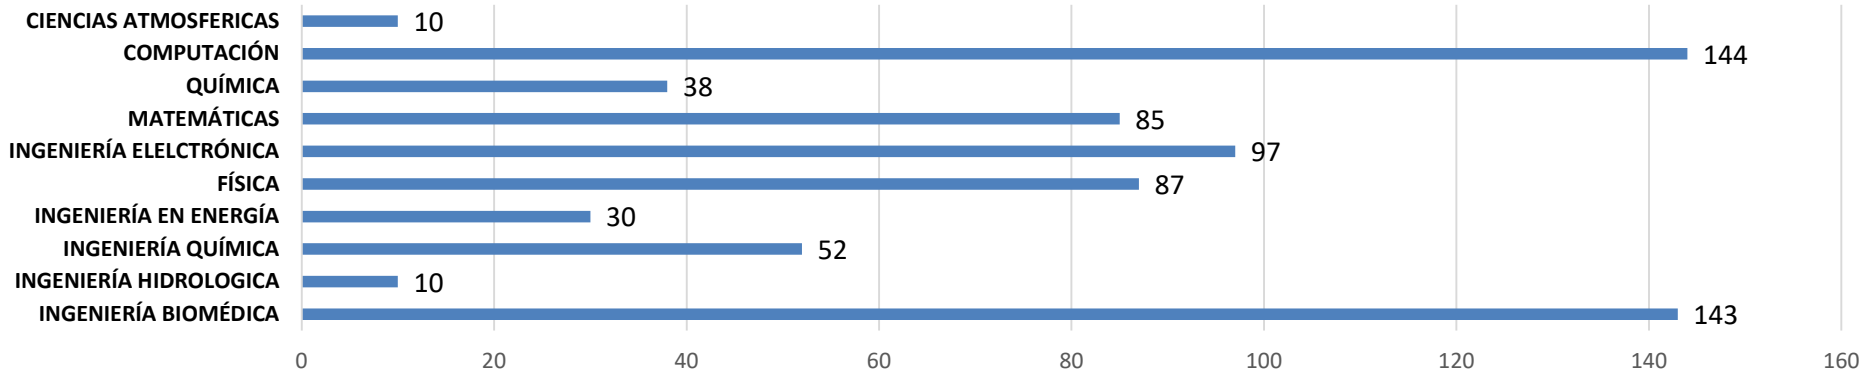

POBLACIÓN ESTUDIANTIL NUEVO INGRESO 24-OTOÑO

NUEVO INGRESO CIENCIAS BÁSICAS E INGENIERÍA TRIMESTRE 24-OTOÑO

	INGENIERÍA BIOMÉDICA	INGENIERÍA HIDROLOGICA	INGENIERÍA QUÍMICA	INGENIERÍA EN ENERGÍA	FÍSICA	INGENIERÍA ELELCTRÓNICA	MATEMÁTICAS	QUÍMICA	COMPUTACIÓN	CIENCIAS ATMOSFERICAS
Series1	143	10	52	30	87	97	85	38	144	10