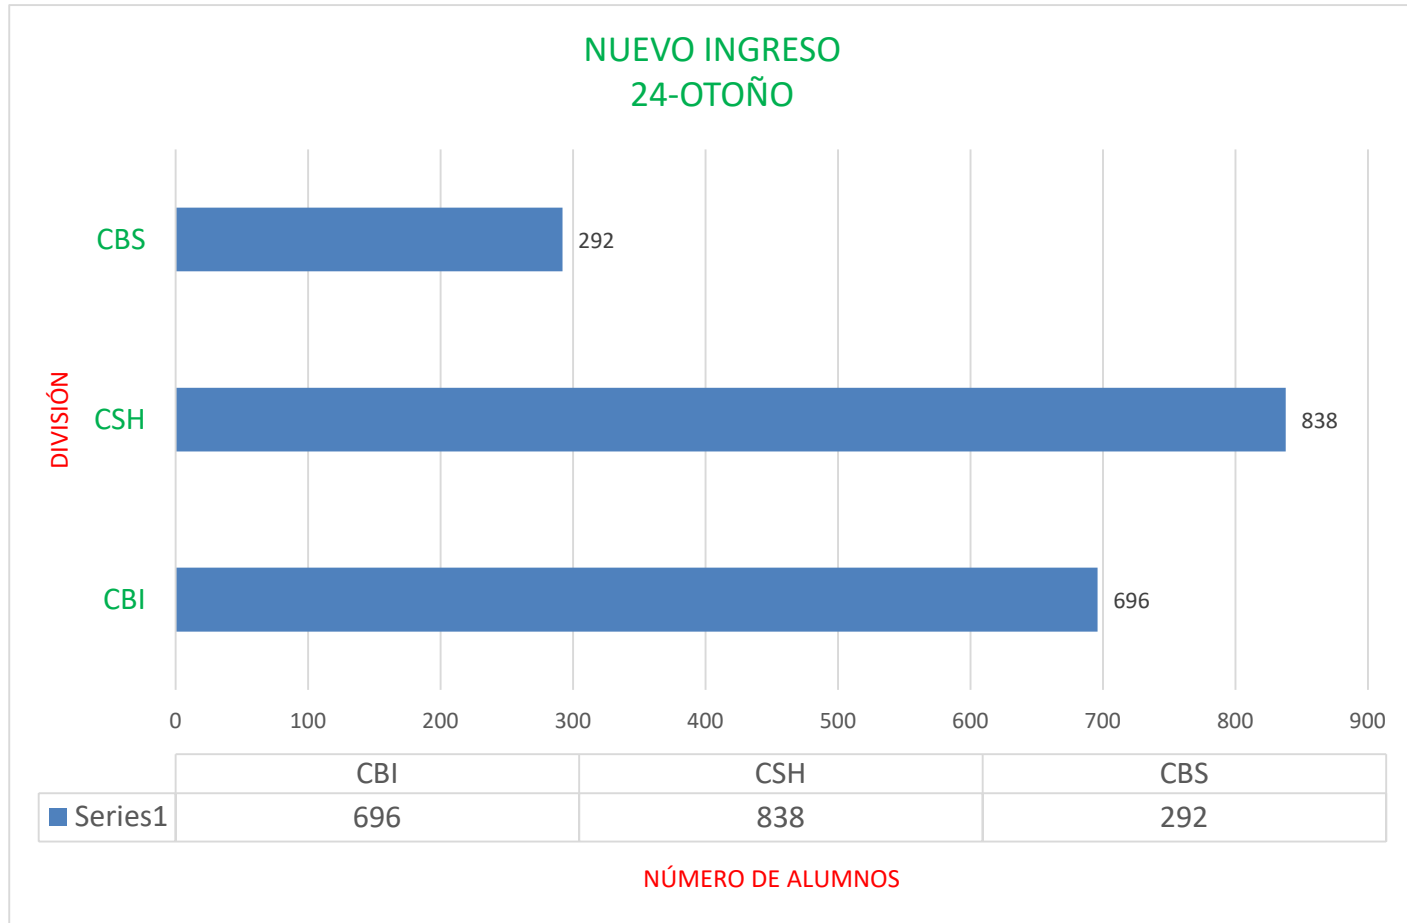

POBLACIÓN ESTUDIANTIL NUEVO INGRESO 24-OTOÑO

NUEVO INGRESO CIENCIAS BÁSICAS E INGENIERÍA TRIMESTRE 24-OTOÑO

	INGENIERÍA BIOMÉDICA	INGENIERÍA HIDROLOGICA	INGENIERÍA QUÍMICA	INGENIERÍA EN ENERGÍA	FÍSICA	INGENIERÍA ELELCTRÓNICA	MATEMÁTICAS	QUÍMICA	COMPUTACIÓN	CIENCIAS ATMOSFERICAS
Series1	143	10	52	30	87	97	85	38	144	10

POBLACIÓN ESTUDIANTIL NUEVO INGRESO 24-OTOÑO

NUEVO INGRESO CIENCIAS SOCIALES Y HUMANIDADES TRIMESTRE 24-OTOÑO

	ADMINISTRACIÓN	ANTROPOLOGÍA SOCIAL	LETRAS HISPANICAS	FILOSOFÍA	ECONOMÍA	SOCIOLOGÍA	HISTORIA	LINGÜÍSTICA	CIENCIA POLITICA	PSICOLOGÍA SOCIAL	GEOGRAFÍA HUMANA
Series1	120	43	53	80	120	56	77	50	101	114	24

POBLACIÓN ESTUDIANTIL NUEVO INGRESO 24-OTOÑO

NUEVO INGRESO CIENCIAS BIOLÓGICAS Y DE LA SALUD TRIMESTRE 24-OTOÑO

POBLACIÓN ESTUDIANTIL NUEVO INGRESO 24-OTOÑO

POBLACIÓN ESTUDIANTIL NUEVO INGRESO 24-OTOÑO