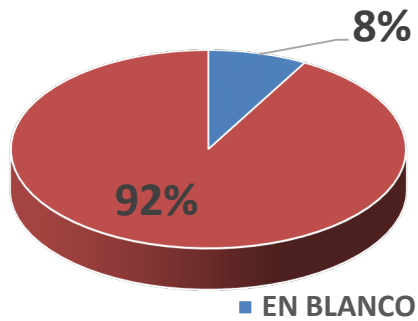

Fuente: Sistema de Administración
Escolar, trimestre 23-I
Coordinación de Sistemas Escolares,
Iztapalapa
14- Febrero-2023

Población Estudiantil Activos e Inscritos en Blanco Trimestre 23-I

Población Estudiantil
Activos e Inscritos en Blanco
UNIDAD IZTAPALAPA
Trimestre 23-I