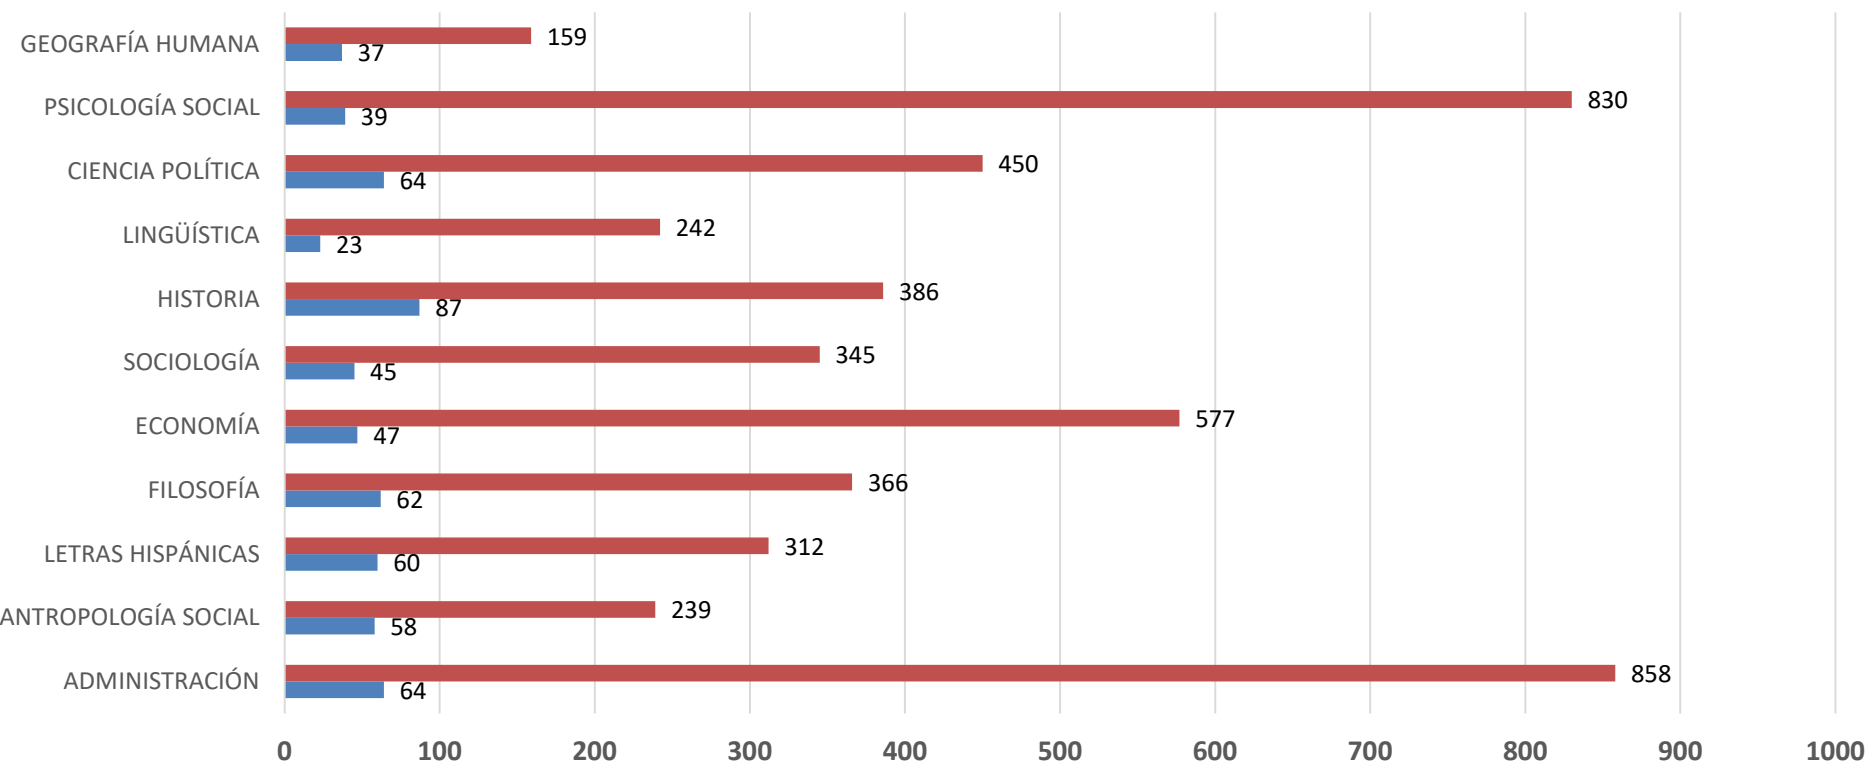

Fuente: Sistema de Administración
Escolar, trimestre 23-I
Coordinación de Sistemas Escolares,
Iztapalapa
14- Febrero-2023

Población Estudiantil Activos e Inscritos en Blanco Trimestre 23-I

Población Estudiantil Activos e Inscritos en Blanco CIENCIAS BÁSICAS E INGENIERÍA Trimestre 23- Invierno

	INGENIERÍA BIOMÉDICA	INGENIERÍA HIDROLÓGICA	INGENIERÍA QUÍMICA	INGENIERÍA EN ENERGÍA	FÍSICA	INGENIERÍA ELECTRÓNICA	MATEMÁTICAS	QUÍMICA	COMPUTACIÓN	CIENCIAS ATMOSFERICAS
■ ACTIVOS	485	77	364	215	453	326	312	348	465	66
■ EN BLANCO	23	6	22	22	20	12	12	17	27	3

Fuente: Sistema de Administración
Escolar, trimestre 23-I
Coordinación de Sistemas Escolares,
Iztapalapa
14- Febrero-2023

Población Estudiantil Activos e Inscritos en Blanco Trimestre 23-I

Población Estudiantil Activos e Inscritos en Blanco CIENCIAS SOCIALES Y HUMANIDADES Trimestre 23-Invierno