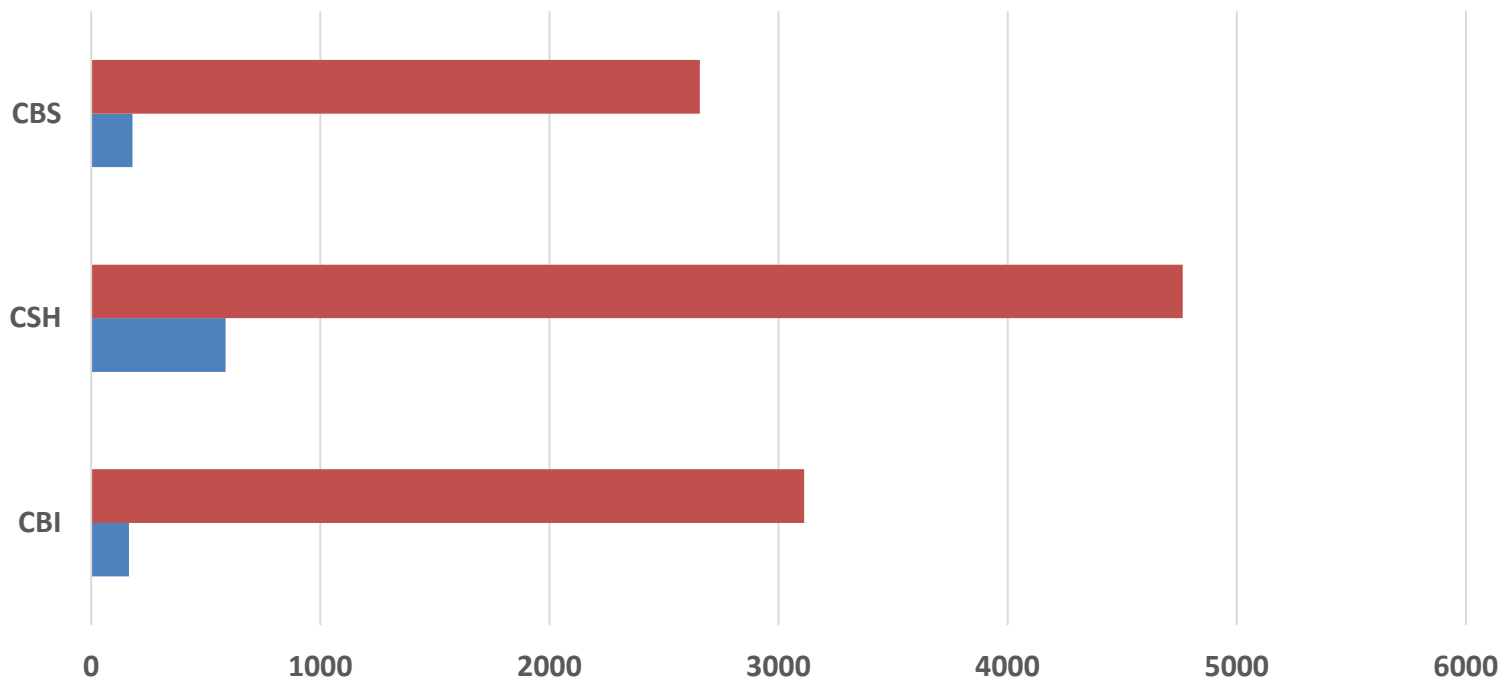

Fuente: Sistema de Administración
Escolar, trimestre 23-I
Coordinación de Sistemas Escolares,
Iztapalapa
14- Febrero-2023

Población Estudiantil Activos e Inscritos en Blanco por División Trimestre 23-Invierno

	CBI	CSH	CBS
■ ACTIVOS	3111	4764	2656
■ EN BLANCO	164	586	179