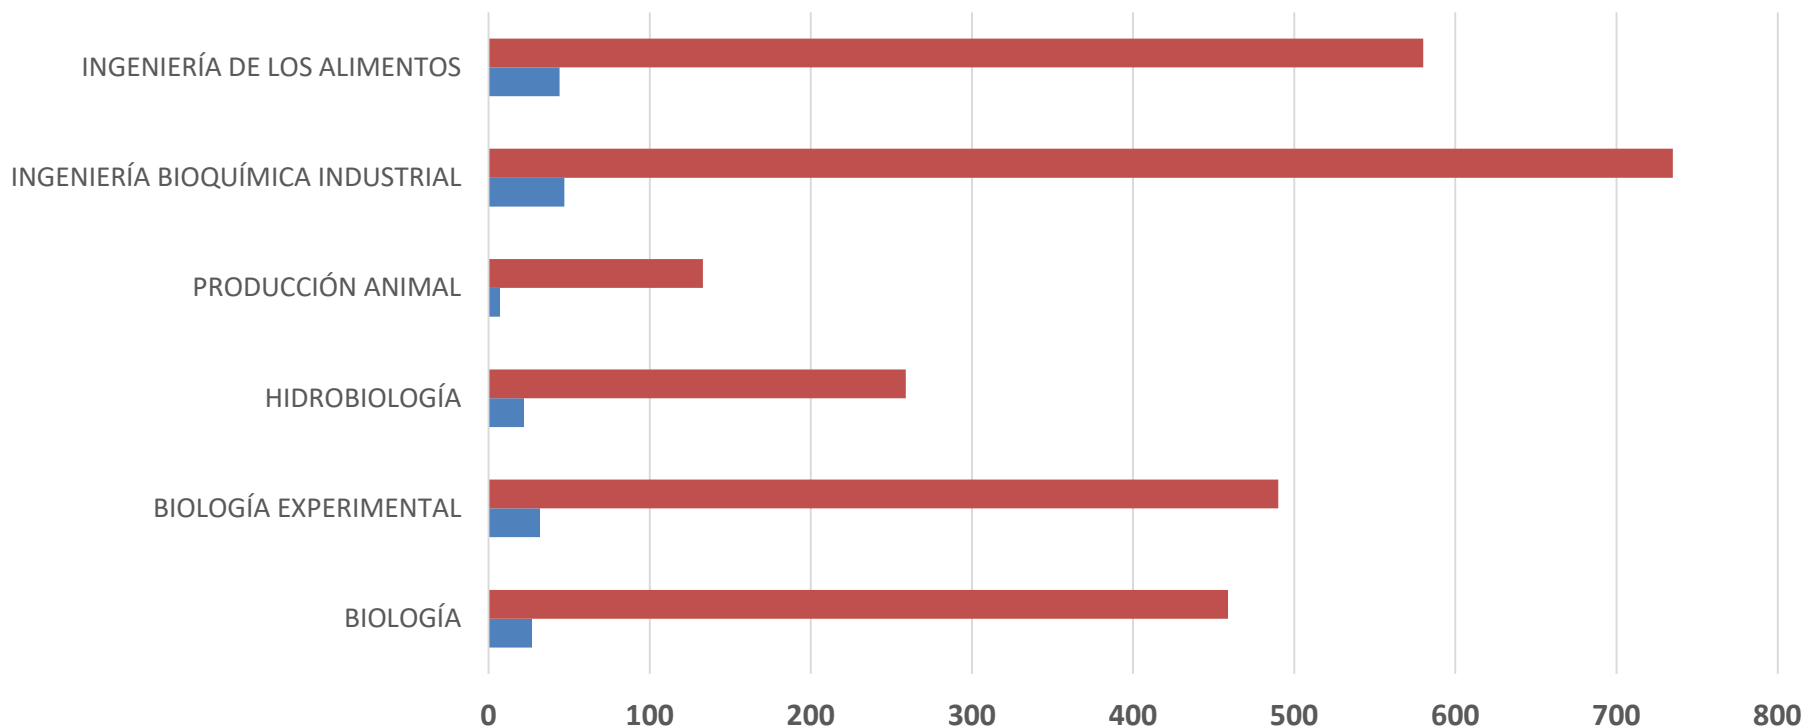

Fuente: Sistema de Administración
Escolar, trimestre 23-I
Coordinación de Sistemas Escolares,
Iztapalapa
14- Febrero-2023

Población Estudiantil Activos e Inscritos en Blanco Trimestre 23-I

Población Estudiantil
Activos e Inscritos en Blanco
CIENCIAS BIOLÓGICAS Y DE LA SALUD
trimestre 23-Invierno

	BIOLOGÍA	BIOLOGÍA EXPERIMENTAL	HIDROBIOLOGÍA	PRODUCCIÓN ANIMAL	INGENIERÍA BIOQUÍMICA INDUSTRIAL	INGENIERÍA DE LOS ALIMENTOS
■ ACTIVOS	459	490	259	133	735	580
■ EN BLANCO	27	32	22	7	47	44