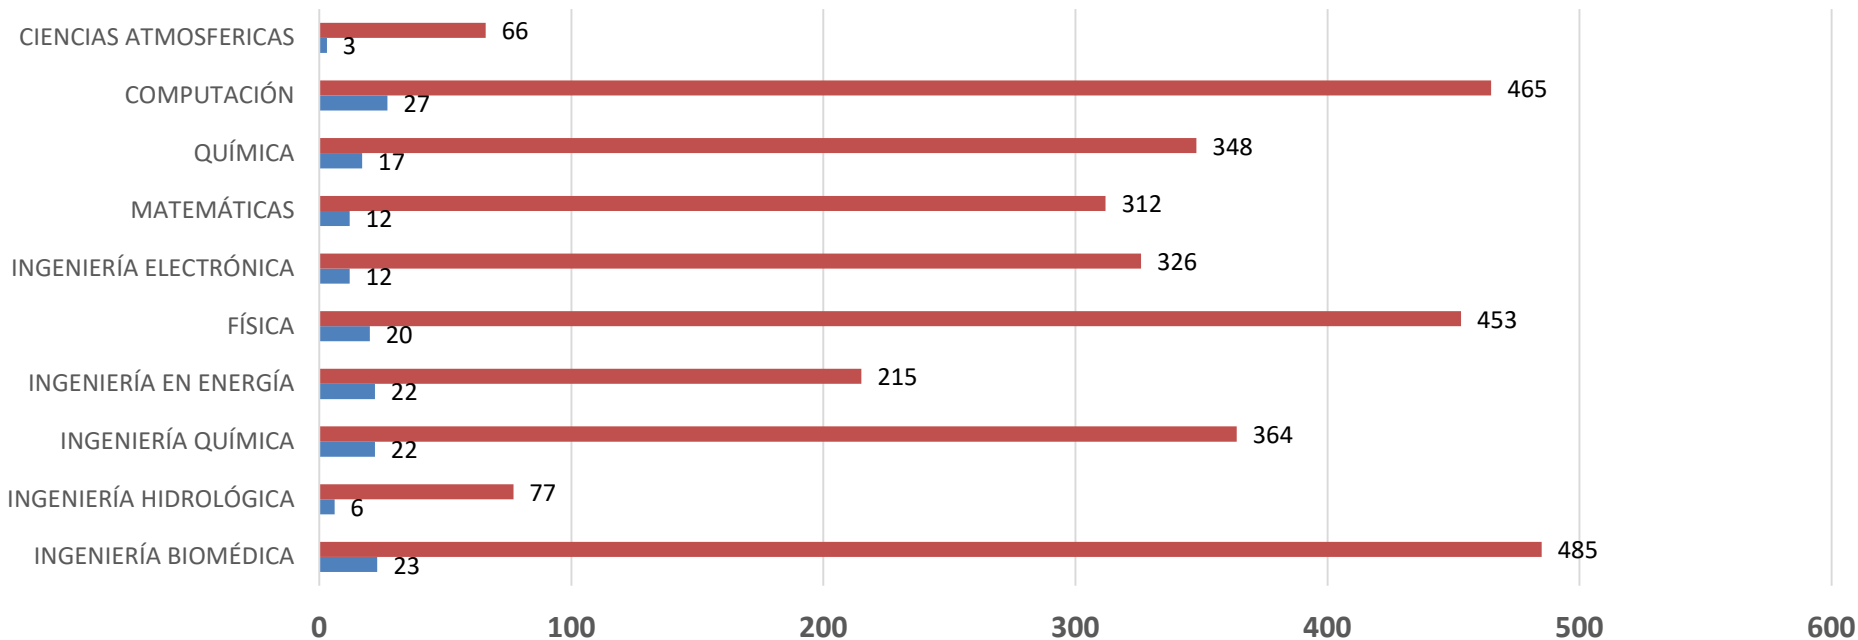

Fuente: Sistema de Administración
Escolar, trimestre 23-I
Coordinación de Sistemas Escolares,
Iztapalapa
14- Febrero-2023

Población Estudiantil Activos e Inscritos en Blanco Trimestre 23-I

Población Estudiantil Activos e Inscritos en Blanco CIENCIAS BÁSICAS E INGENIERÍA Trimestre 23- Invierno

	INGENIERÍA BIOMÉDICA	INGENIERÍA HIDROLÓGICA	INGENIERÍA QUÍMICA	INGENIERÍA EN ENERGÍA	FÍSICA	INGENIERÍA ELECTRÓNICA	MATEMÁTICAS	QUÍMICA	COMPUTACIÓN	CIENCIAS ATMOSFERICAS
■ ACTIVOS	485	77	364	215	453	326	312	348	465	66
■ EN BLANCO	23	6	22	22	20	12	12	17	27	3