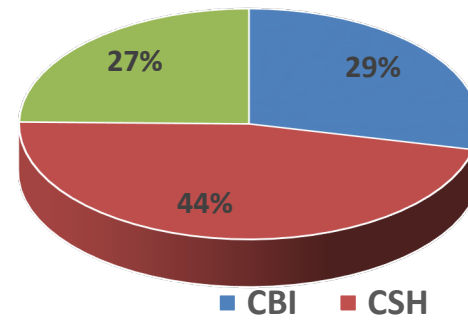

	BIOLOGÍA	BIOLOGÍA EXPERIMENTAL	HIDROBIOLOGÍA	PRODUCCIÓN ANIMAL	INGENIERÍA BIOQUÍMICA INDUSTRIAL	INGENIERÍA DE LOS ALIMENTOS
■ ACTIVOS	459	490	259	133	735	580
■ EN BLANCO	27	32	22	7	47	44

Fuente: Sistema de Administración
Escolar, trimestre 23-I
Coordinación de Sistemas Escolares,
Iztapalapa
14- Febrero-2023

Población Estudiantil Activos e Inscritos en Blanco por División Trimestre 23-Invierno

	CBI	CSH	CBS
■ ACTIVOS	3111	4764	2656
■ EN BLANCO	164	586	179

Fuente: Sistema de Administración
Escolar, trimestre 23-I
Coordinación de Sistemas Escolares,
Iztapalapa
14- Febrero-2023

Población Estudiantil Activos e Inscritos en Blanco Trimestre 23-I

Población Estudiantil
Activos e Inscritos en Blanco
UNIDAD IZTAPALAPA
Trimestre 23-I

Población Total
por División
Trimestre 23-I

Población Total
Trimestre 23-I